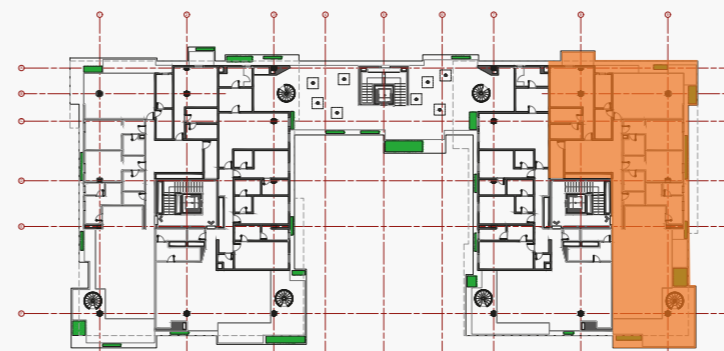

PENTHOUSE n° 508

INTERIOR m2: 265,8
 TERRAZA m2: 50,4
 ROOF GARDEN m2: 110,9
TOTAL m2 HABITABLES: 427,1

ESTACIONAMIENTOS: 3
 BODEGA EN SOTANO

HABITACIONES: 4
 BAÑOS: 6,5
 CUARTO TV: si
 C.TO SERVICIO: si
 C.TO LAVADO: si

PENTHOUSE n° 508
ROOF GARDEN

INTERIOR m2: 265,8
TERRAZA m2: 50,4
ROOF GARDEN m2: 110,9
TOTAL m2 HABITABLES: 427,1

ESTACIONAMIENTOS: 3
BODEGA EN SOTANO

HABITACIONES: 4
BAÑOS: 6,5
CUARTO TV: si
C.TO SERVICIO: si
C.TO LAVADO: si